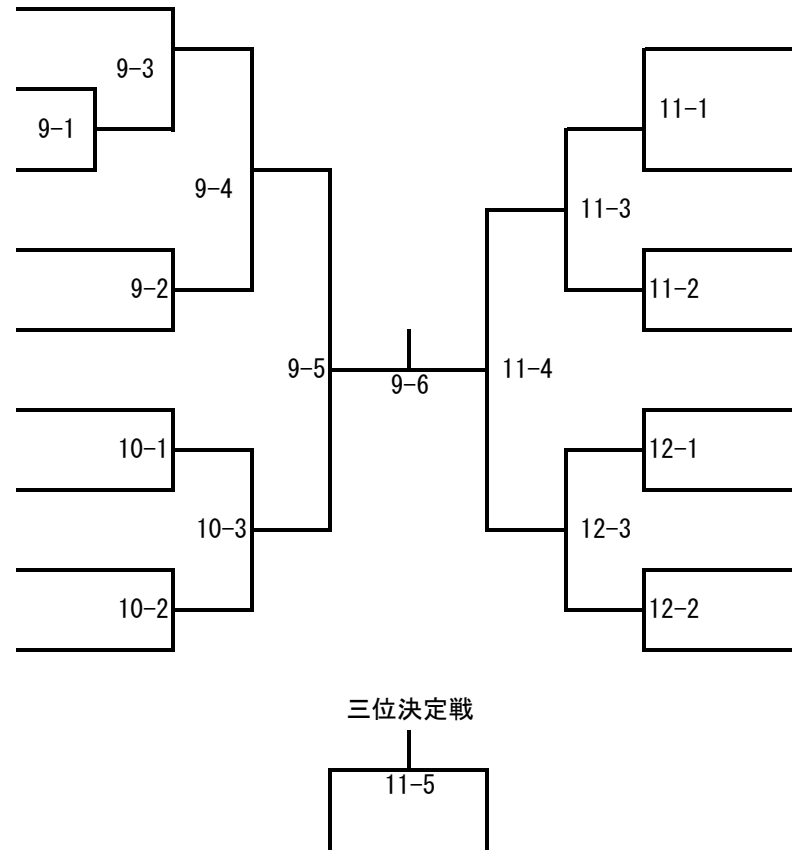

中学女子の部

- 1 清野秀武館倉石道場
- 2 若槻少年剣友会
- 3 慈恩館
- 4 南宮中学校
- 5 松川
- 6 なかよしクラブ
- 7 飯山剣道連盟
- 8 篠西剣道クラブ
- 9 岡谷市剣道協会

- 長野市立犀陵中学校 10
- ちくま剣道育成会 11
- 中野剣道連盟 12
- 篠ノ井西中学校 13
- 駒ヶ根市剣道スポーツ少年団 14
- 若穂中学校 15
- 鉢盛剣道同好会 16
- 柳町中学校 17