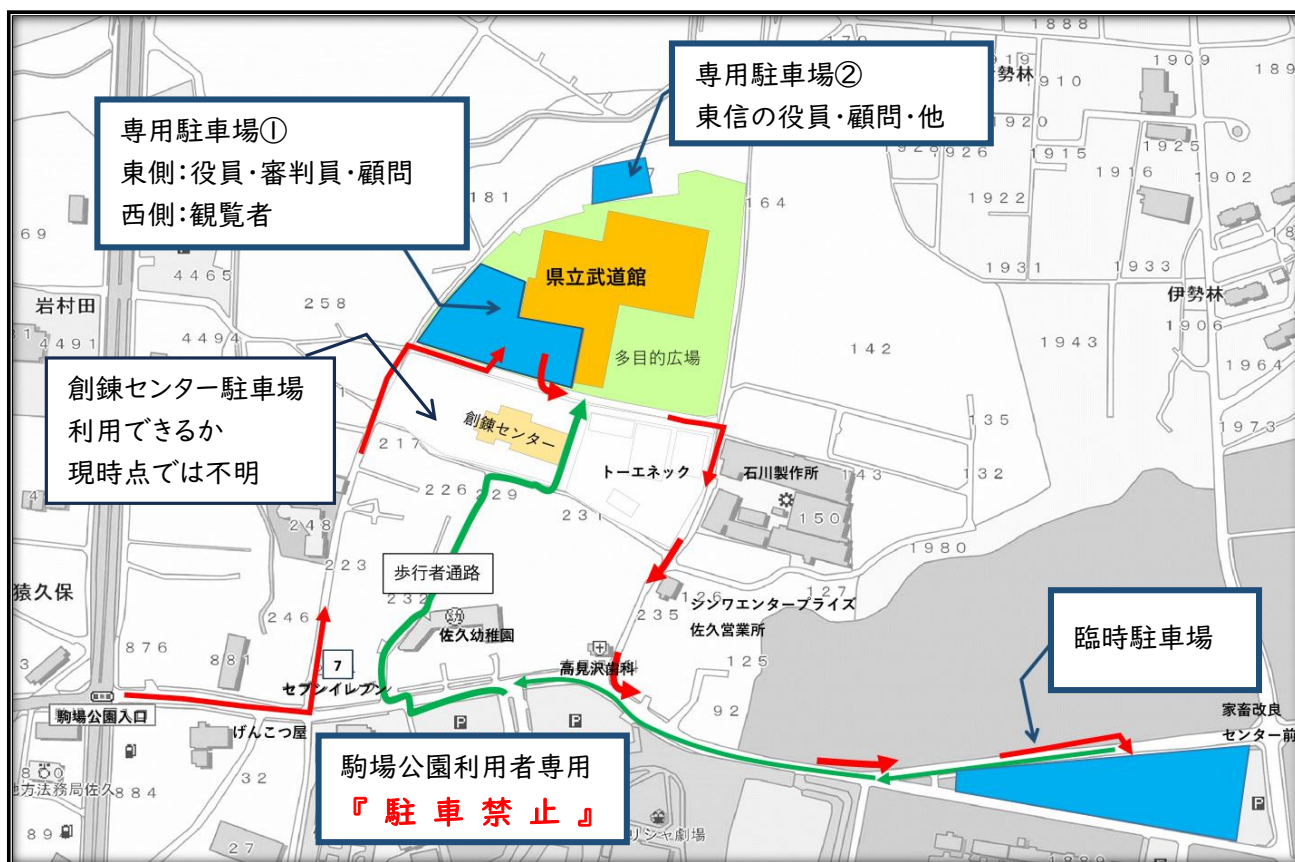

駐車場について

駐車場に関する注意事項

- 武道館専用駐車場が満車の場合は、臨時駐車場を利用して下さい。
- 駒場公園・中央図書館正面の駐車場は『絶対』に利用しないで下さい。
- 駐車場で起きた事故・盗難等については、一切の責任を負いかねます。
- 専用駐車場①の一部を、他団体が利用するためコーンなど立てて使用できないようにします。利用はご遠慮ください。
- 創練センターでは、別のイベントが行われます。駐車場の一部を借りることができると現在交渉中です。利用にあたっては駐車場系の指示に従って下さい。

会場について

会場に関する注意事項

- 観覧者は2階エントランスから入退場して下さい。それ以外の方は1階エントランスからお入りください。
- 館内は土足禁止です。下足入れを各自で用意し管理するようにして下さい。
- ゴミについては、各自でお持ち帰りください。忘れ物が無いようご注意ください。
- 裸足や上履きで外に出ることが無いようにして下さい。
- 貴重品の管理は各自で行って下さい。盗難等については、一切の責任を負いかねます。