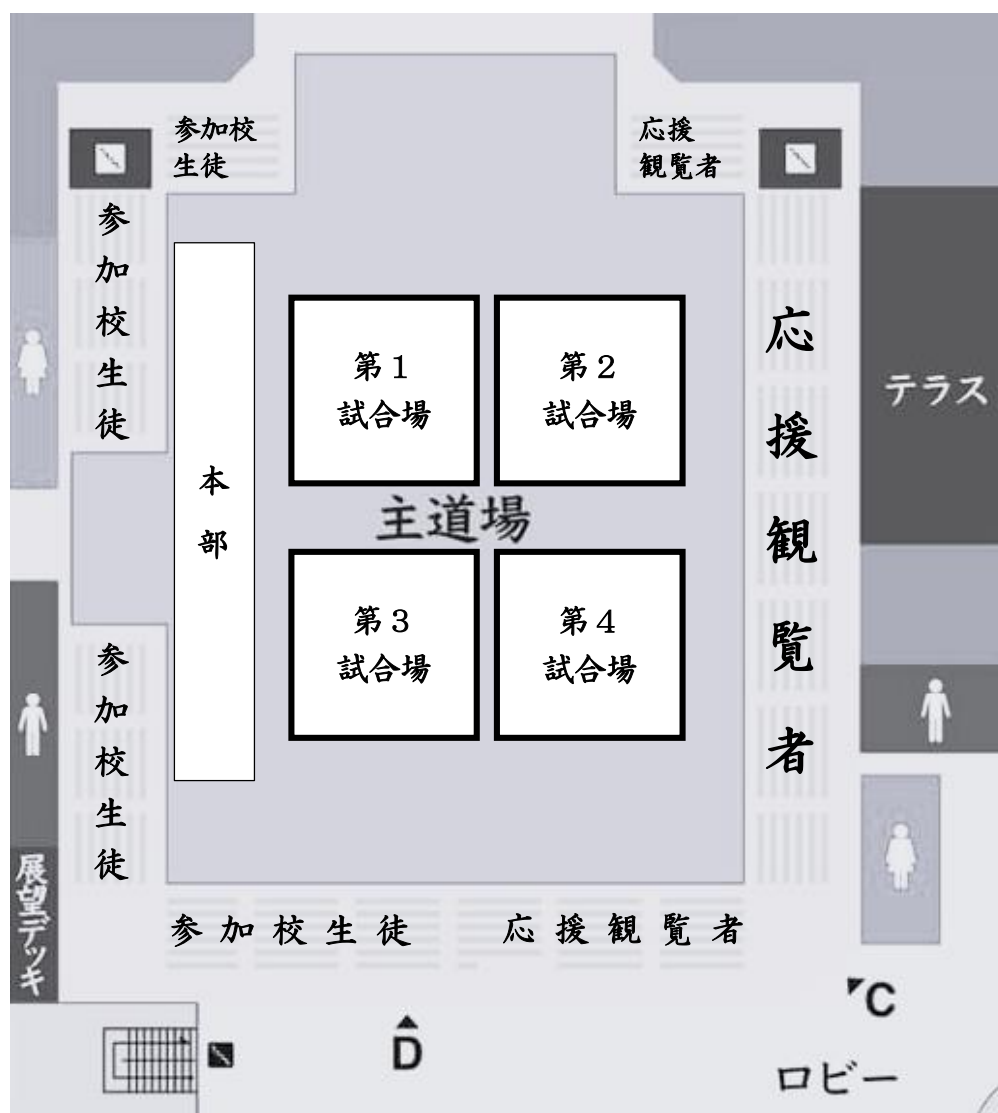

駐車場について

駐車場に関する注意事項

- 武道館専用駐車場が満車の場合は、臨時駐車場を利用して下さい。
- 駒場公園・中央図書館正面の駐車場は『絶対』に利用しないで下さい。
- 駐車場で起きた事故・盗難等については、一切の責任を負いかねます。
- 専用駐車場①の一部を、他団体が利用するためコーンなど立てて使用できないようにします。利用はご遠慮ください。
- 創練センターでは、別のイベントが行われます。駐車場の一部を借りることができると現在交渉中です。利用にあたっては駐車場系の指示に従って下さい。

会場について

会場に関する注意事項

- 観覧者は2階エントランスから入退場して下さい。それ以外の方は1階エントランスからお入りください。
- 館内は土足禁止です。下足入れを各自で用意し管理するようにして下さい。
- ゴミについては、各自でお持ち帰りください。忘れ物が無いようご注意ください。
- 裸足や上履きで外に出ることが無いようにして下さい。
- 貴重品の管理は各自で行って下さい。盗難等については、一切の責任を負いかねます。