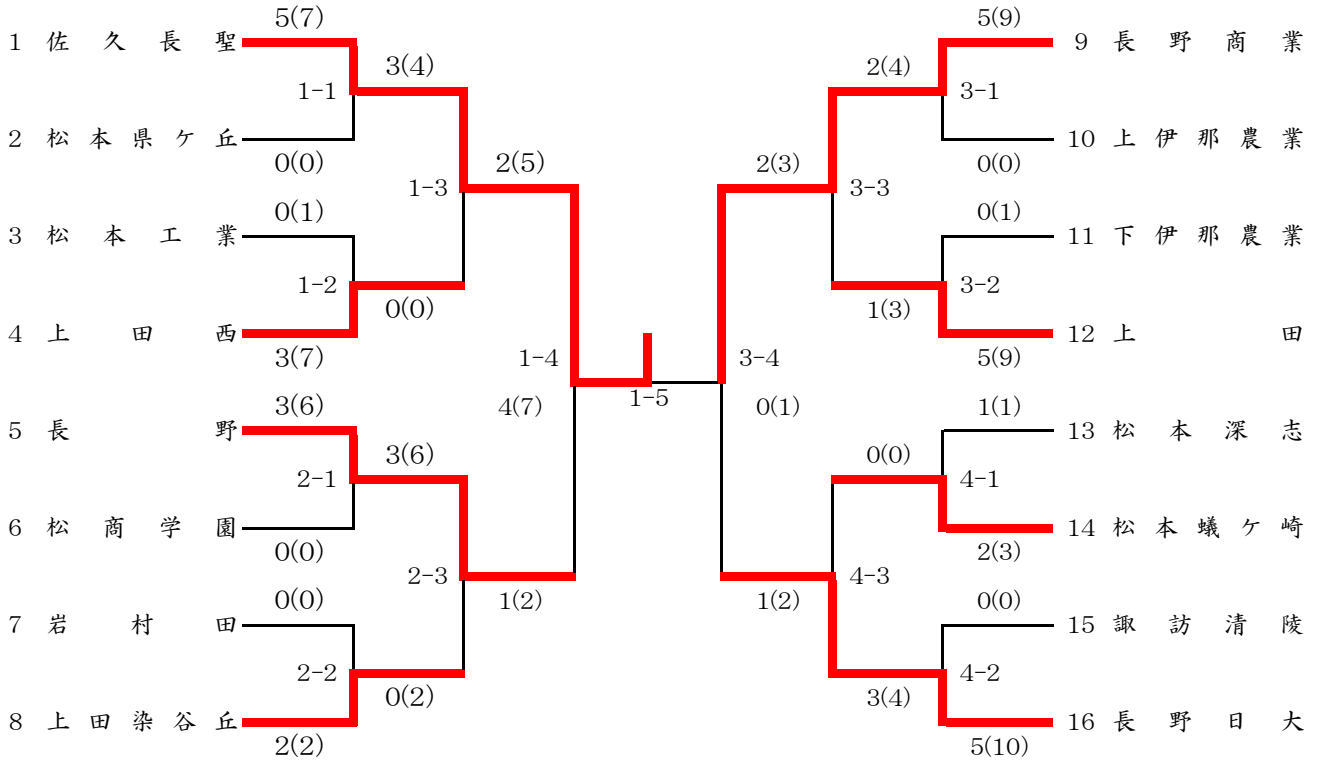

男子団体戦

女子団体戦

令和6年度 全国高等学校剣道選抜大会長野県予選会 結果

期日 令和7年1月13日(月・祝) 会場 長野県立武道館

※ 左側が勝った学校

女子	学 校 名		学 校 名
準々決勝	佐久長聖	2 - 0	上田西
	伊那北	2 - 0	松商学園
	長野日大	5 - 0	下伊那農業
	長野商業	5 - 0	長野清泉
準決勝	佐久長聖	4 - 0	伊那北
	長野日大	2 - 1	長野商業
決勝	長野日大	2 - 0	佐久長聖

女子団体	
順位	学 校 名
1	長野日大
2	佐久長聖
3	伊那北
	長野商業

男子	学 校 名		学 校 名
準々決勝	佐久長聖	3 - 0	上田西
	長野	3 - 0	上田染谷丘
	長野商業	2 - 1	上田
	長野日大	3 - 0	松本蟻ヶ崎
準決勝	佐久長聖	2 - 1	長野
	長野商業	2 - 1	長野日大
決勝	佐久長聖	4 - 0	長野商業

男子団体	
順位	学 校 名
1	佐久長聖
2	長野商業
3	長野
	長野日大

(本) は総本数による (代) は代表戦による

女子団体決勝

	長野日大	2 - 0	佐久長聖
先鋒	青山	引き分け	藤田
次鋒	笠原	○メ - ×	中川
中堅	荒井	引き分け	内山
副将	近藤	○メ - ×	岩崎
大将	嶋田	コ - コ	本村

男子団体決勝

	佐久長聖	4 - 0	長野商業
先鋒	栗山	○反メ -	飯島
次鋒	米山	引き分け	宮沢
中堅	小林	○ド -	坂下
副将	木下	○メメ -	内山
大将	村上	○コド - メ	小川

男女優勝校は、令和7年3月26日～28日に春日井市総合体育館(愛知県)で開催される第34回全国高等学校剣道選抜大会に出場する。