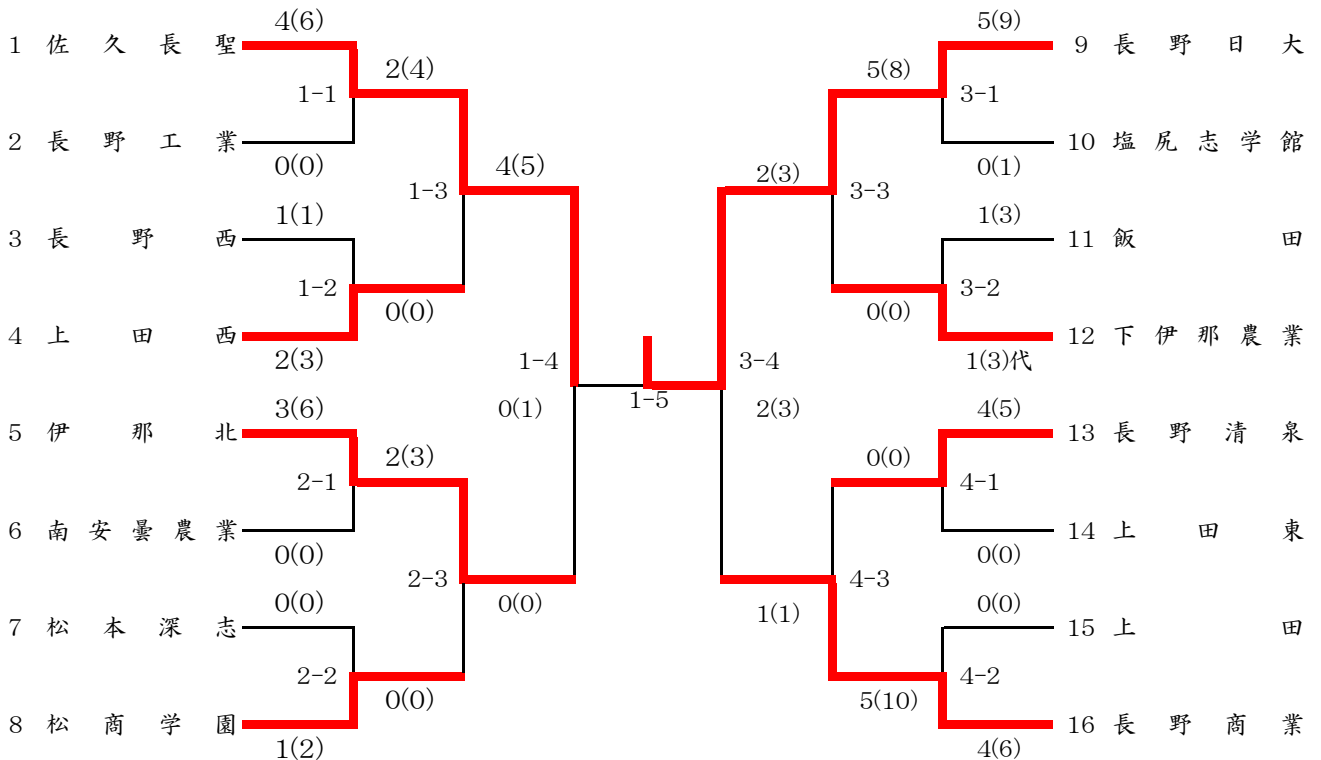

男子団体戦

女子団体戦

令和6年度 全国高等学校剣道選抜大会長野県予選会 結果

期日 令和7年1月13日(月・祝) 会場 長野県立武道館

※ 左側が勝った学校

女子	学 校 名		学 校 名
準々決勝	佐久長聖	2 - 0	上田西
	伊那北	2 - 0	松商学園
	長野日大	5 - 0	下伊那農業
	長野商業	5 - 0	長野清泉
準決勝	佐久長聖	4 - 0	伊那北
	長野日大	2 - 1	長野商業
決勝	長野日大	2 - 0	佐久長聖

女子団体	
順位	学 校 名
1	長野日大
2	佐久長聖
3	伊那北
	長野商業

男子	学 校 名		学 校 名
準々決勝	佐久長聖	3 - 0	上田西
	長野	3 - 0	上田染谷丘
	長野商業	2 - 1	上田
	長野日大	3 - 0	松本蟻ヶ崎
準決勝	佐久長聖	2 - 1	長野
	長野商業	2 - 1	長野日大
決勝	佐久長聖	4 - 0	長野商業

男子団体	
順位	学 校 名
1	佐久長聖
2	長野商業
3	長野
	長野日大

(本) は総本数による (代) は代表戦による

女子団体決勝

	長野日大	2 - 0	佐久長聖
先鋒	青山	引き分け	藤田
次鋒	笠原	○メ - ×	中川
中堅	荒井	引き分け	内山
副将	近藤	○メ - ×	岩崎
大将	嶋田	コ - コ	本村

男子団体決勝

	佐久長聖	4 - 0	長野商業
先鋒	栗山	○反メ -	飯島
次鋒	米山	引き分け	宮沢
中堅	小林	○ド -	坂下
副将	木下	○メメ -	内山
大将	村上	○コド - メ	小川

男女優勝校は、令和7年3月26日～28日に春日井市総合体育館(愛知県)で開催される第34回全国高等学校剣道選抜大会に出場する。