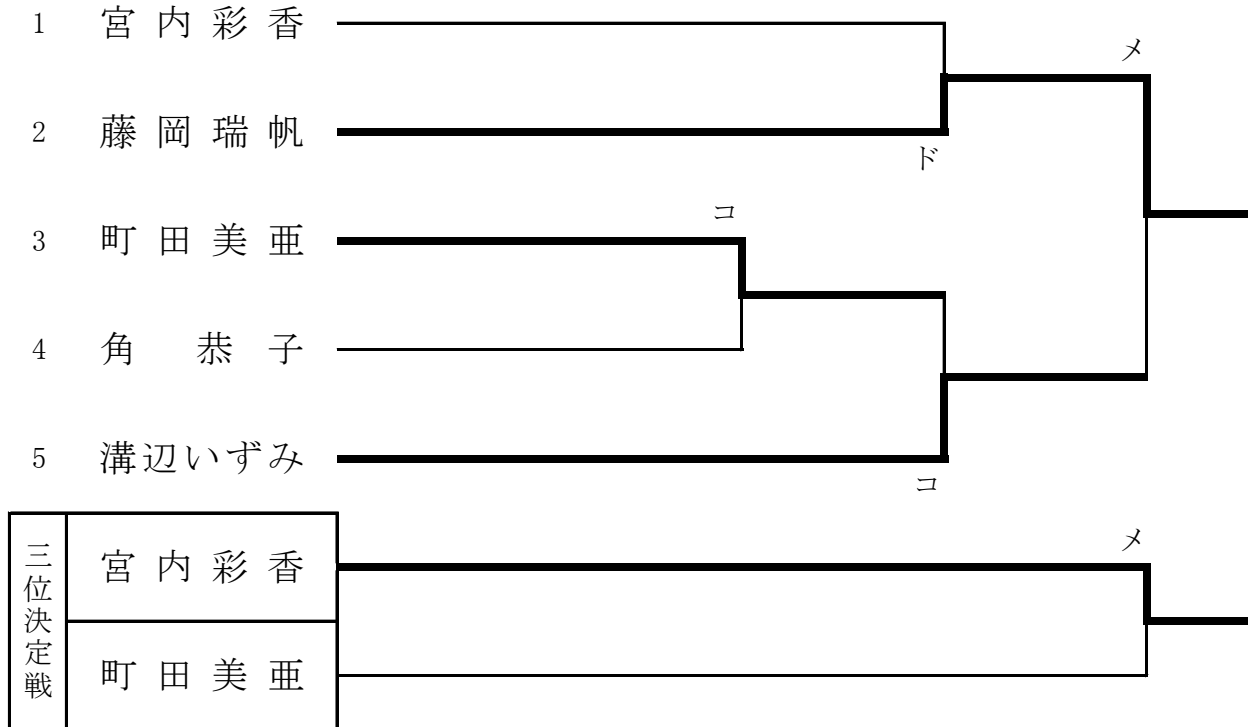

中堅・三将の部

副将の部

	須坂喜江	佐藤 萩	竹内裕子	勝数	本数	順位
1 須坂喜江		コ	メ メ	2	3	1
2 佐藤 萩			メ	1	1	2
3 竹内裕子				0	0	3