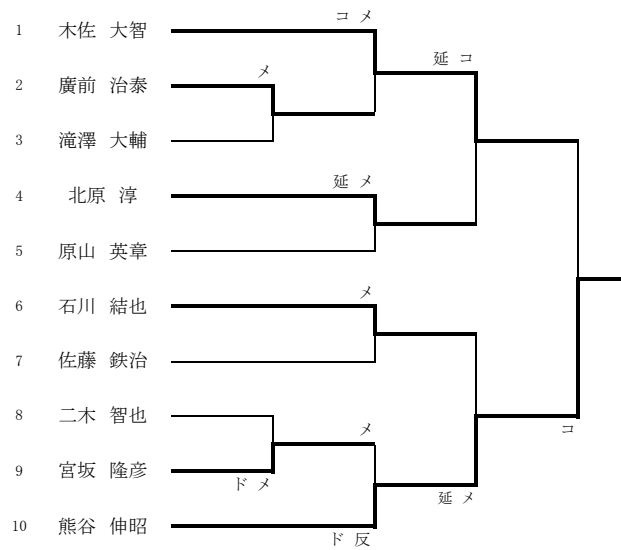

先鋒の部 (高校生)
・連盟推薦

次鋒の部 (大学生)

五将の部 (18歳以上35歳未満の者、警察職員・教職員・高校生・大学生を除く)

中 堅 の 部 (教職員の者、年齢制限なし)

三 将 の 部 (警察職員の者、年齢制限なし)

副 将 の 部 (35歳以上の者、警察職員・教職員を除く)

大 将 の 部 (50歳以上、剣道教士七段以上)