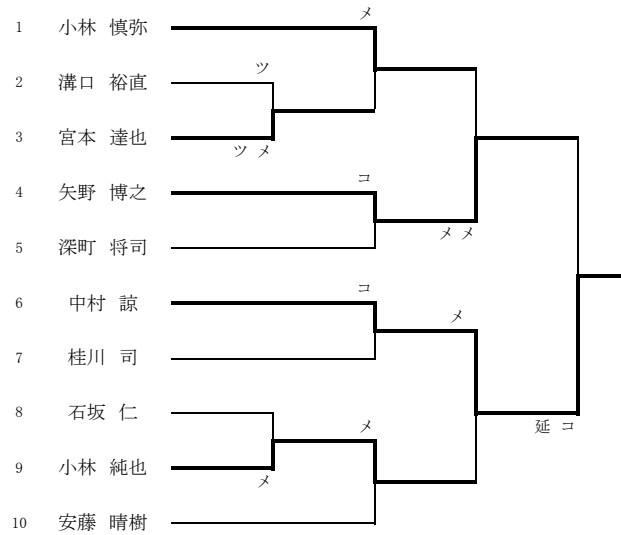

先鋒の部 (高校生)
・連盟推薦

次鋒の部 (大学生)

五将の部 (18歳以上35歳未満の者、警察職員・教職員・高校生・大学生を除く)

中 堅 の 部 (教職員の者、年齢制限なし)

三 将 の 部 (警察職員の者、年齢制限なし)

副 将 の 部 (35歳以上の者、警察職員・教職員を除く)

大 将 の 部 (50歳以上、剣道教士七段以上)