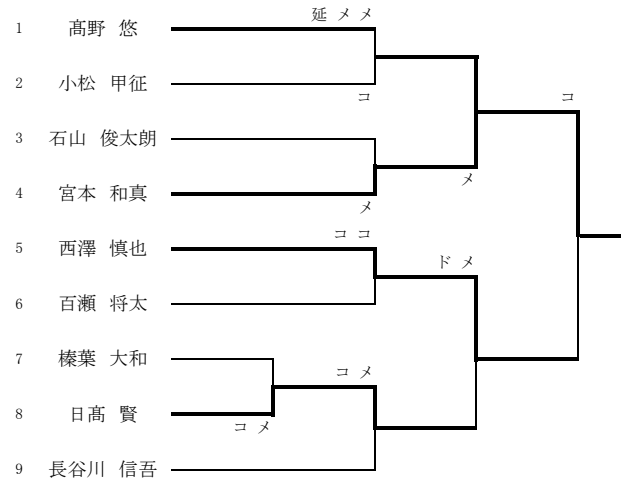

先鋒の部 (高校生)
・連盟推薦

次鋒の部 (大学生)

五将の部 (18歳以上35歳未満の者、警察職員・教職員・高校生・大学生を除く)

中 堅 の 部 (教職員の者、年齢制限なし)

三 将 の 部 (警察職員の者、年齢制限なし)

副 将 の 部 (35歳以上の者、警察職員・教職員を除く)

大 将 の 部 (50歳以上、剣道教士七段以上)