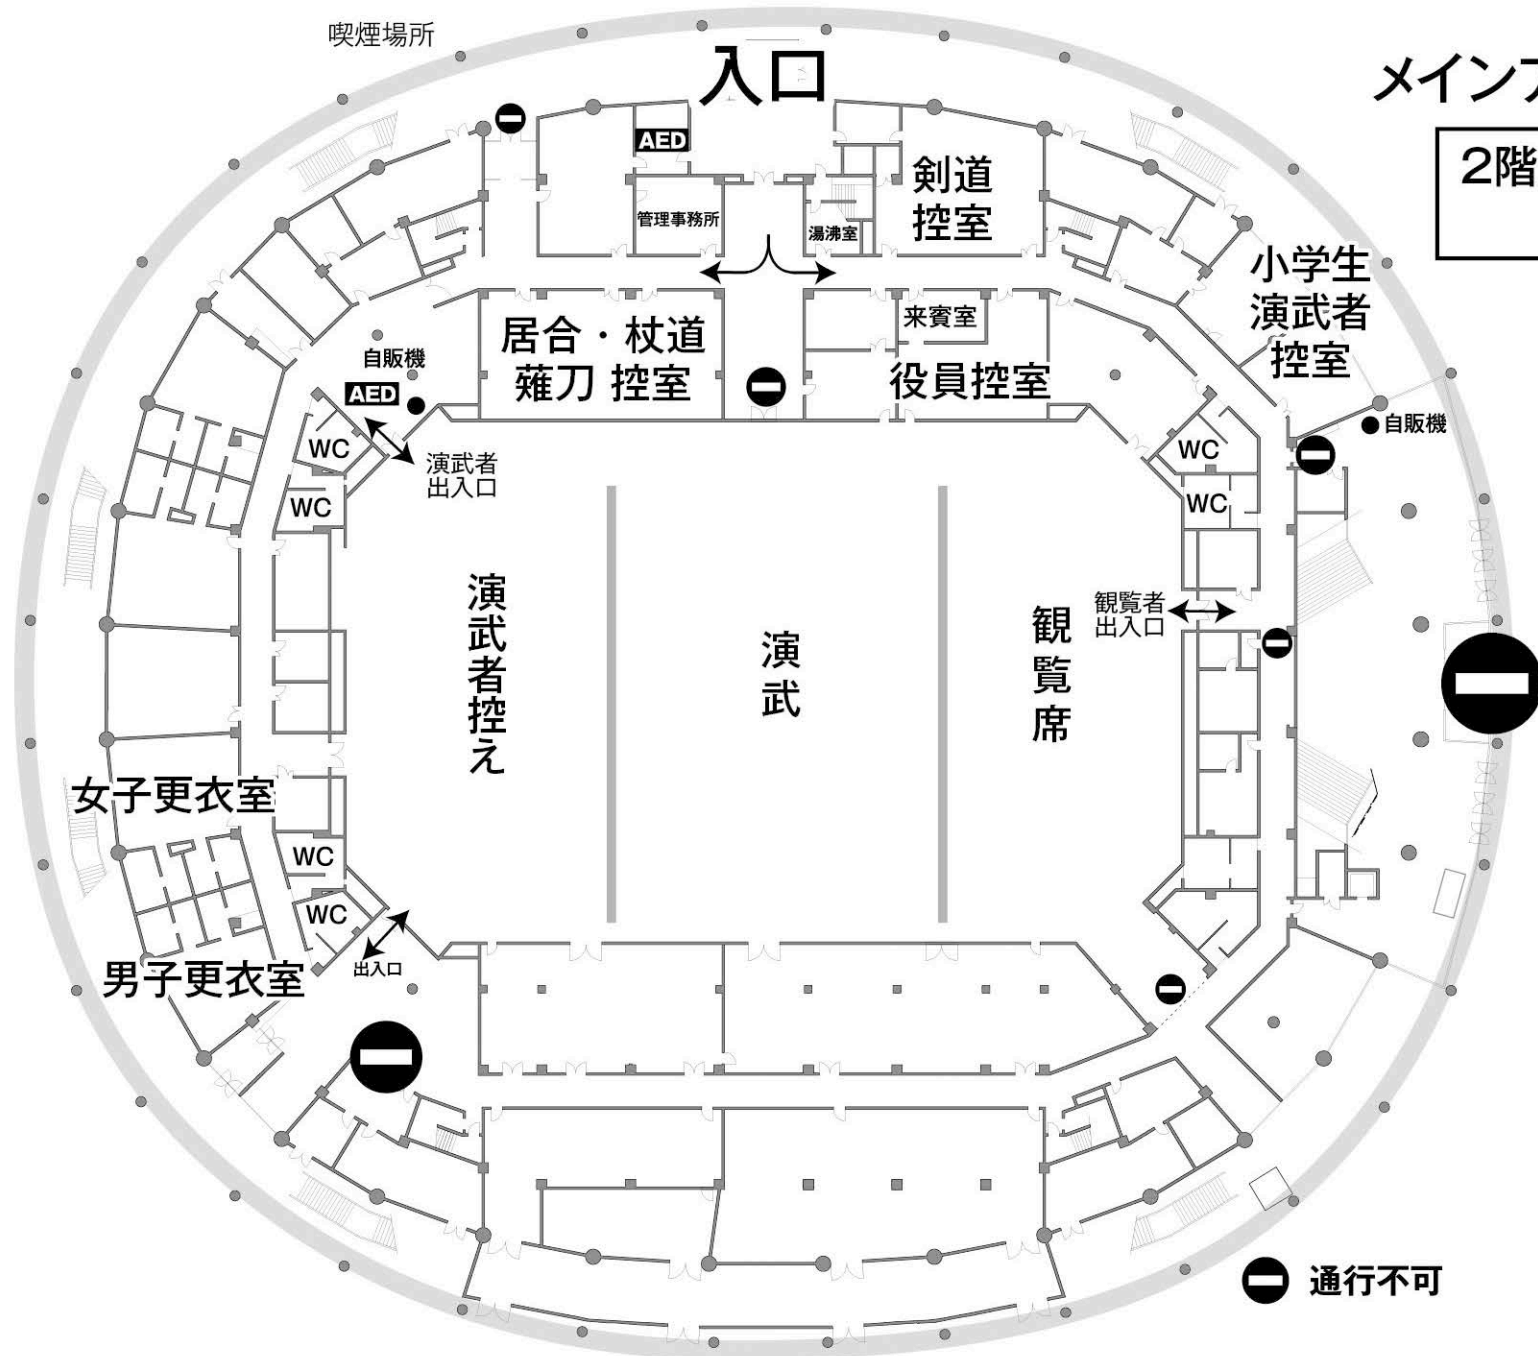

# ホワイトリング会場図

## メインアリーナ1階図面

2階及びエントランスは  
立入禁止

● 通行不可