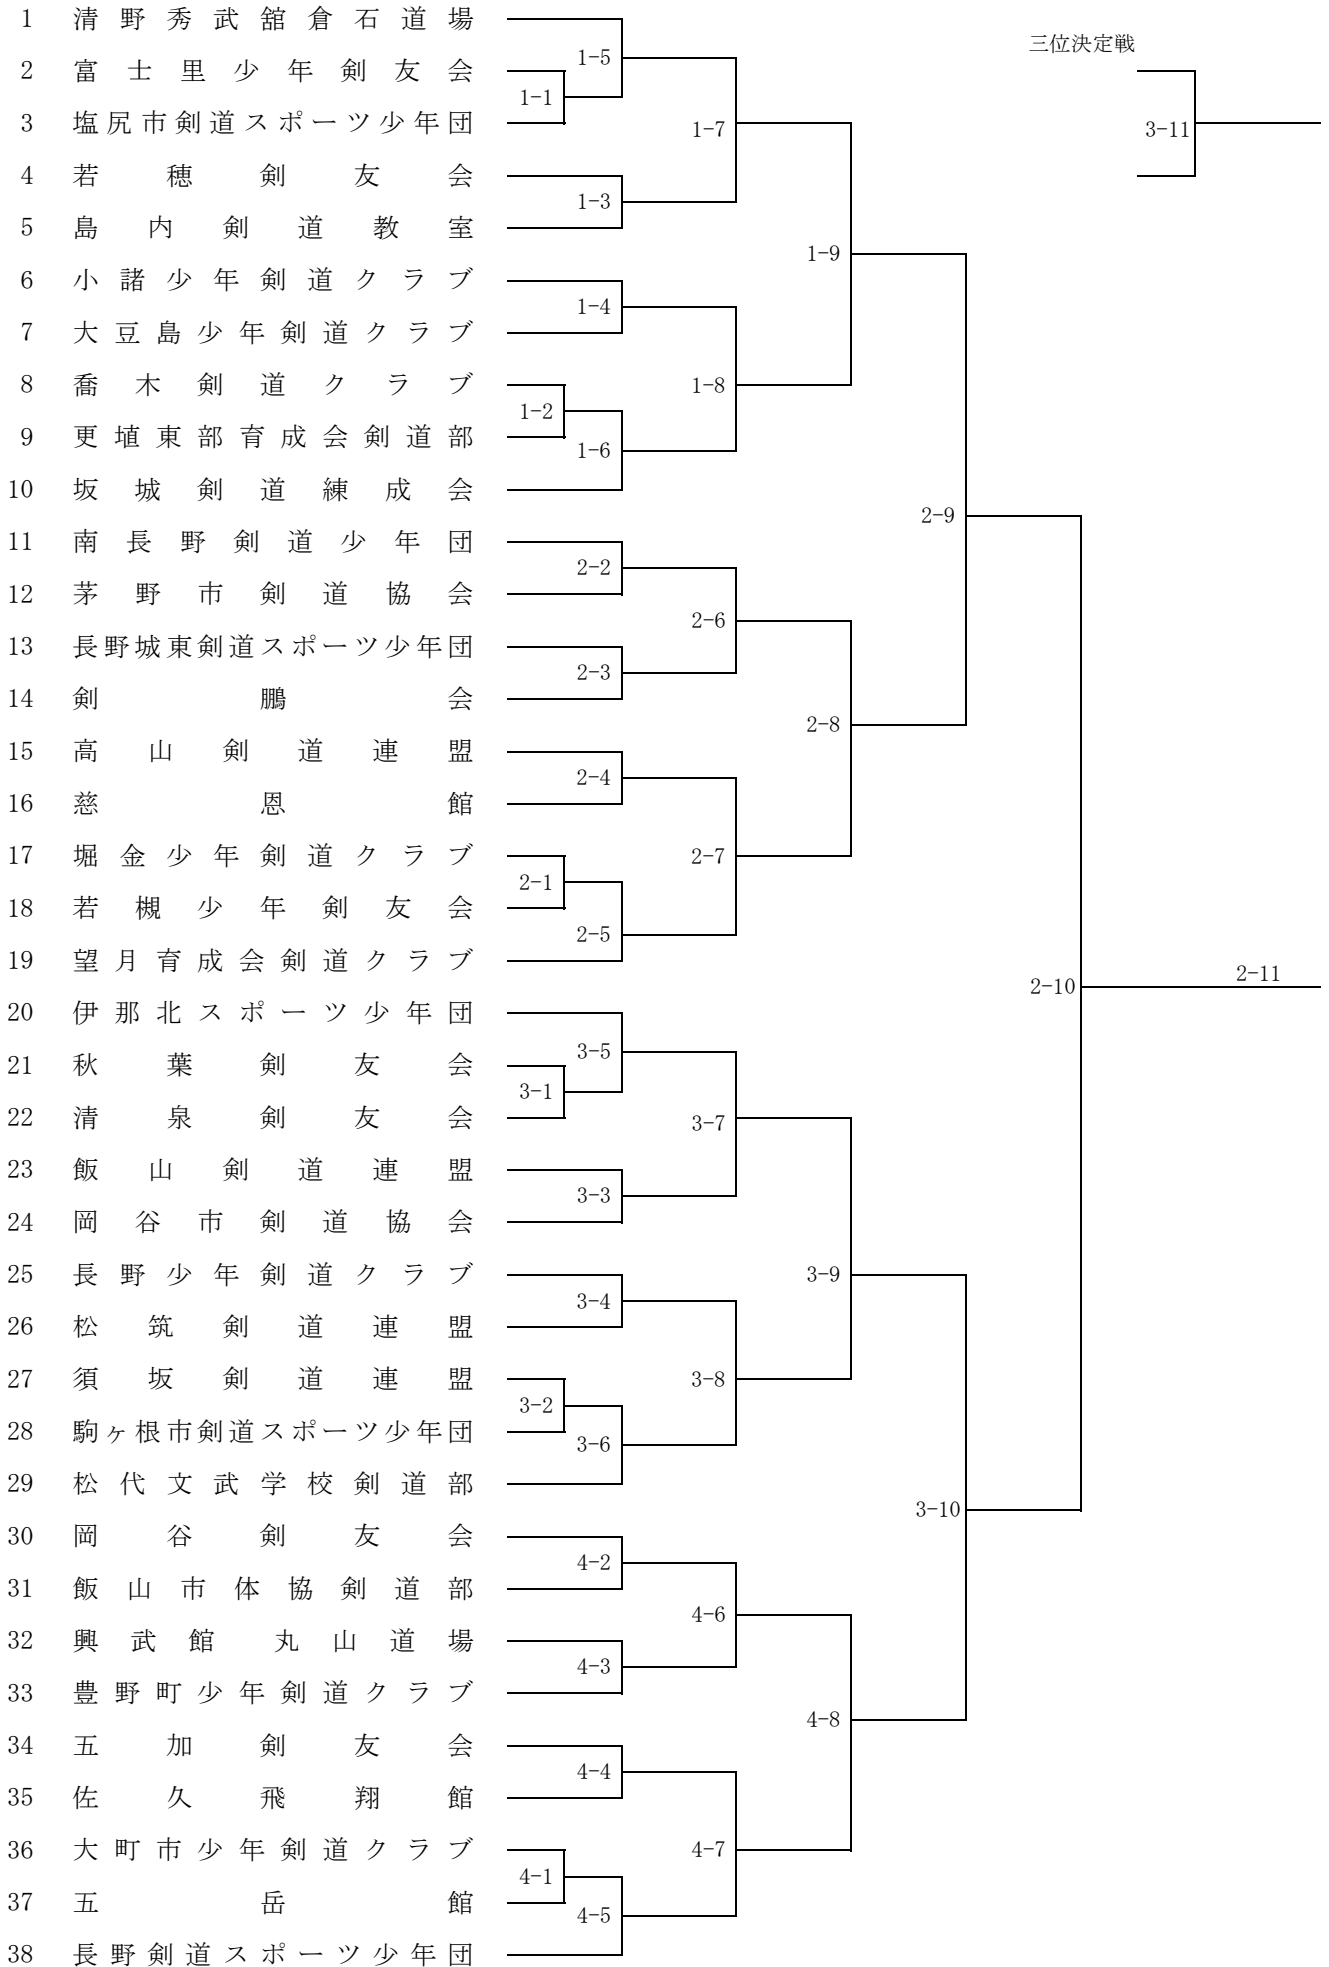

1 小学生の部

		若 穂 剣 道 育 成 会	39
		片 丘 少 年 少 女 剣 道 部	40
		上 田 南	41
		矢 満 太 道 場	42
		神 科 剣 道 教 室	43
	5-9	松代地区育成会剣道クラブ	44
	5-9	松 川 剣 道 ク ラ ブ	45
	5-8	悠 心 館	46
	5-8	佐久市剣道スポーツ少年団	47
	5-8	中野市剣道スポーツ少年団	48
	6-9	東条育成会少年剣道クラブ	49
	6-9	穂高剣道スポーツ少年団	50
	6-8	美里少年剣道クラブ	51
	6-8	上山田剣道スポーツ少年団	52
	6-8	青木島剣道少年団	53
	6-8	木曾福島少年剣道クラブ	54
	6-7	お た り	55
	6-7	中野市豊田剣道教室	56
	6-7	わ か ば 会	57
	7-9	北 長 野 剣 友 会	58
	7-9	尚 道 館 養 心 道 場	59
	7-8	清野育成会剣道クラブ	60
	7-8	軽 イ イ 沢	61
	7-8	山形村少年剣道クラブ	62
	7-7	中野市北部育成会少年剣道教室	63
	7-7	五加育成会剣道クラブ	64
	7-7	丸 子 長 和 剣 道 JSC	65
	7-7	長野中央剣道スポーツ少年団	66
	7-9	篠 ノ 井 剣 友 会	67
	7-9	上田市剣道スポーツ少年団中央	68
	8-8	ちくま剣道育成会	69
	8-8	諏 訪 尚 武 館	70
	8-8	稲 里 剣 道 ク ラ ブ	71
	8-7	東御市剣道・和剣道スポーツ少	72
	8-7	飯 綱 剣 道 教 室	73
	8-7	原 村 剣 道 ク ラ ブ	74
	8-7	権 堂 少 年 剣 友 会	75