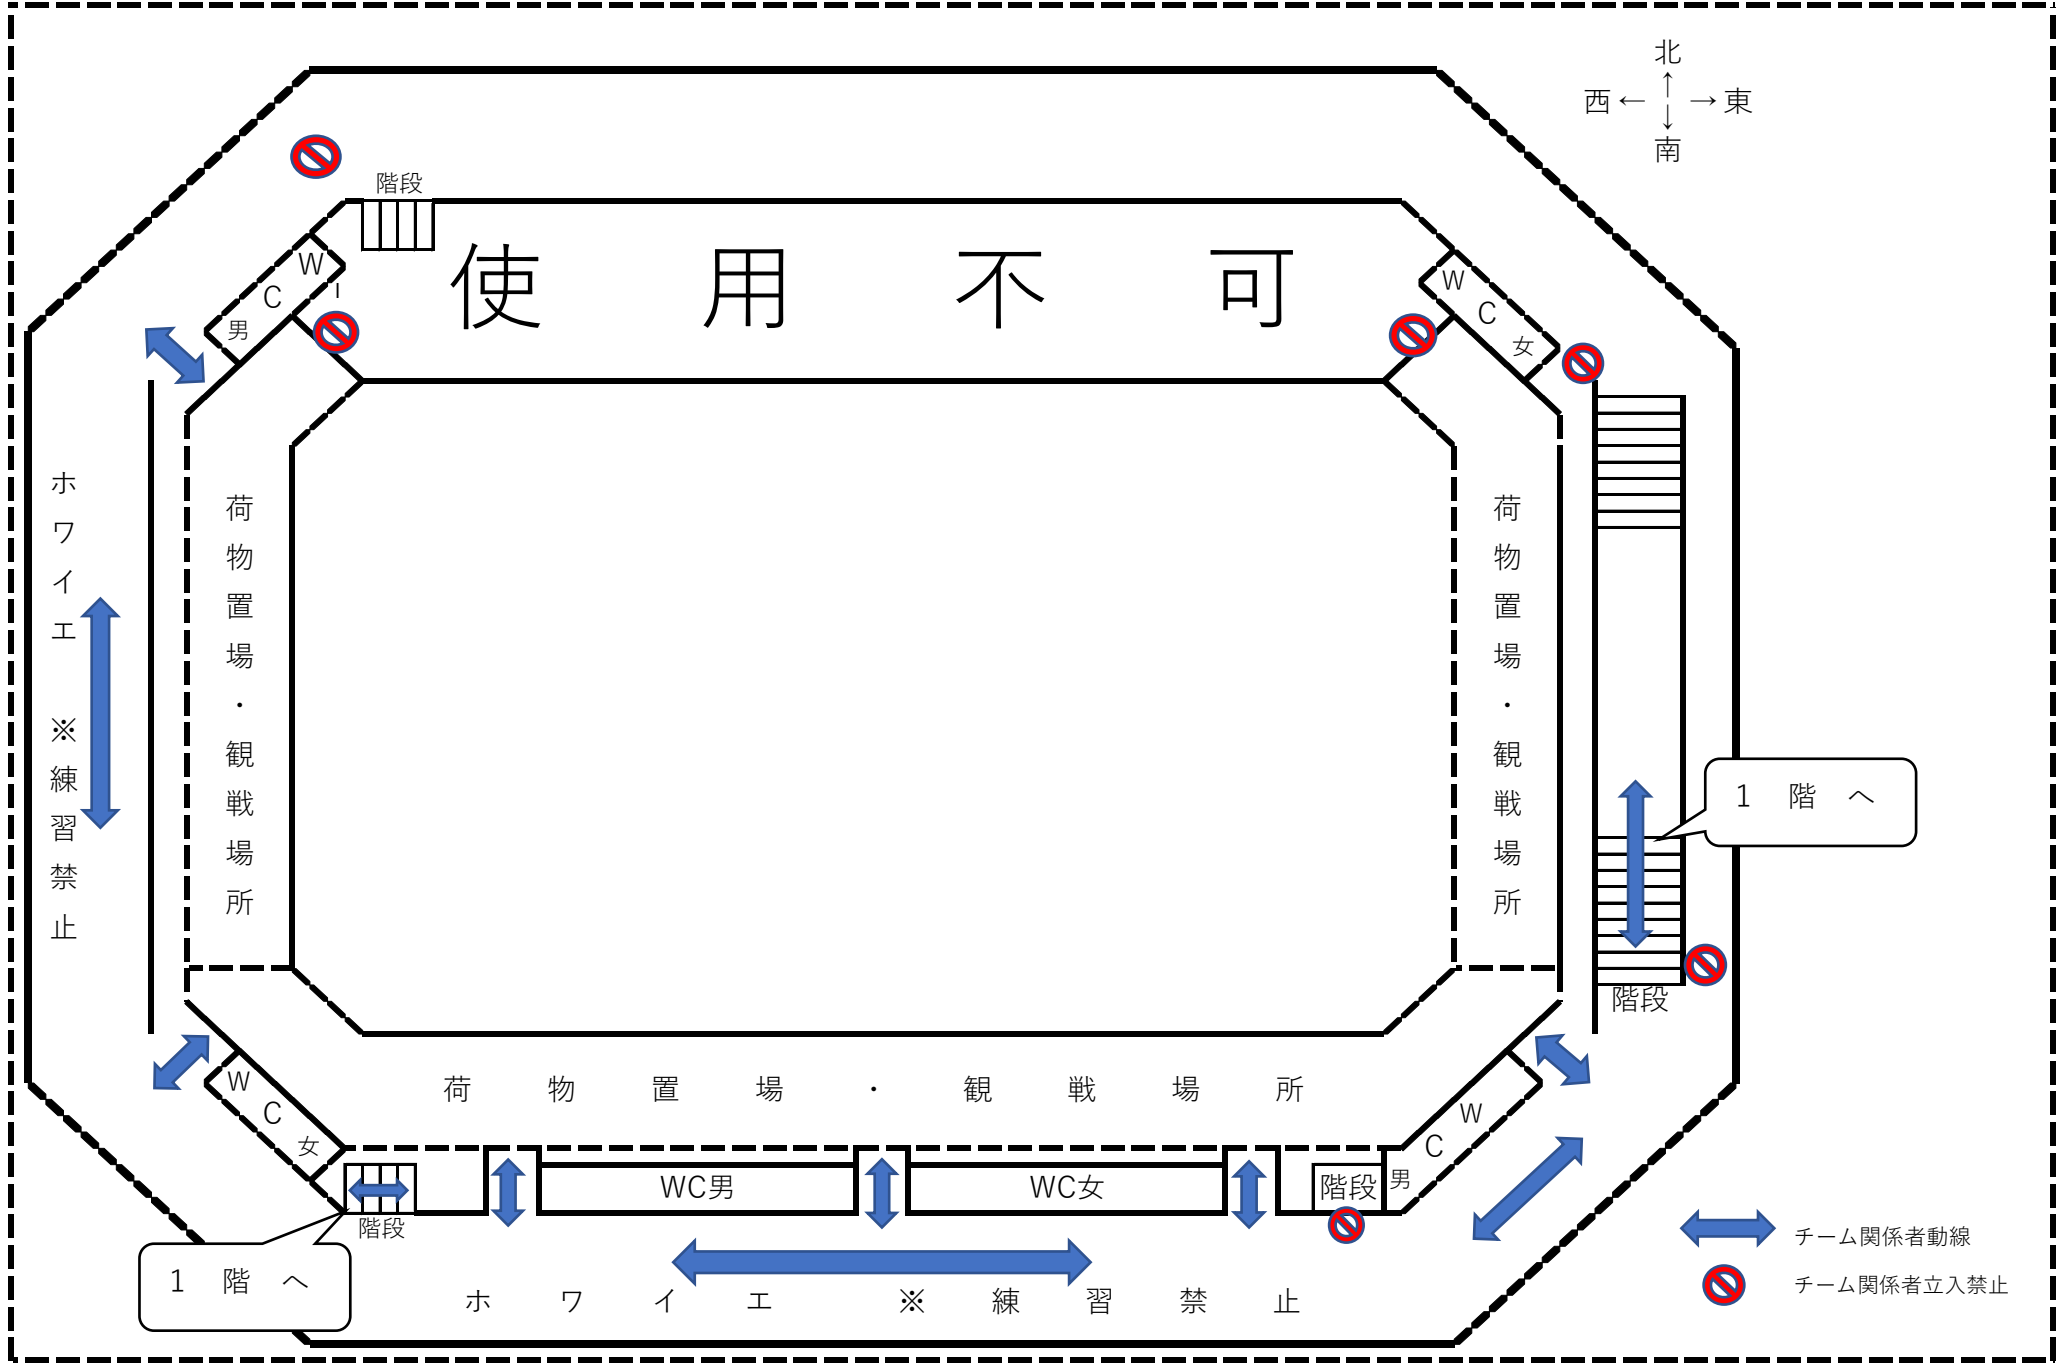

長野市真島総合スポーツアリーナ メインアリーナ 1階 会場図

（監督・選手・帯同審判員・観戦者）参加チーム関係者 出入口

参加チーム関係者動線
参加チーム関係者立入禁止

- 駐車場に余裕がありませんので、できる限り乗り合わせてご来場ください。
- メインアリーナ周辺道路は一方通行**とします。
- 送迎のみの場合は、メインアリーナ東側広場に乗り入れ (乗降) 可**です。
また、**臨時駐車場②に移動する場合も同様**とします。
- 会場近隣道路や商業施設など、指定箇所以外での駐停車は周りの迷惑になりますのでお止めください。
- 会場往来時、駐停車時に発生したトラブルに関して、本連盟では一切責任は負いません。