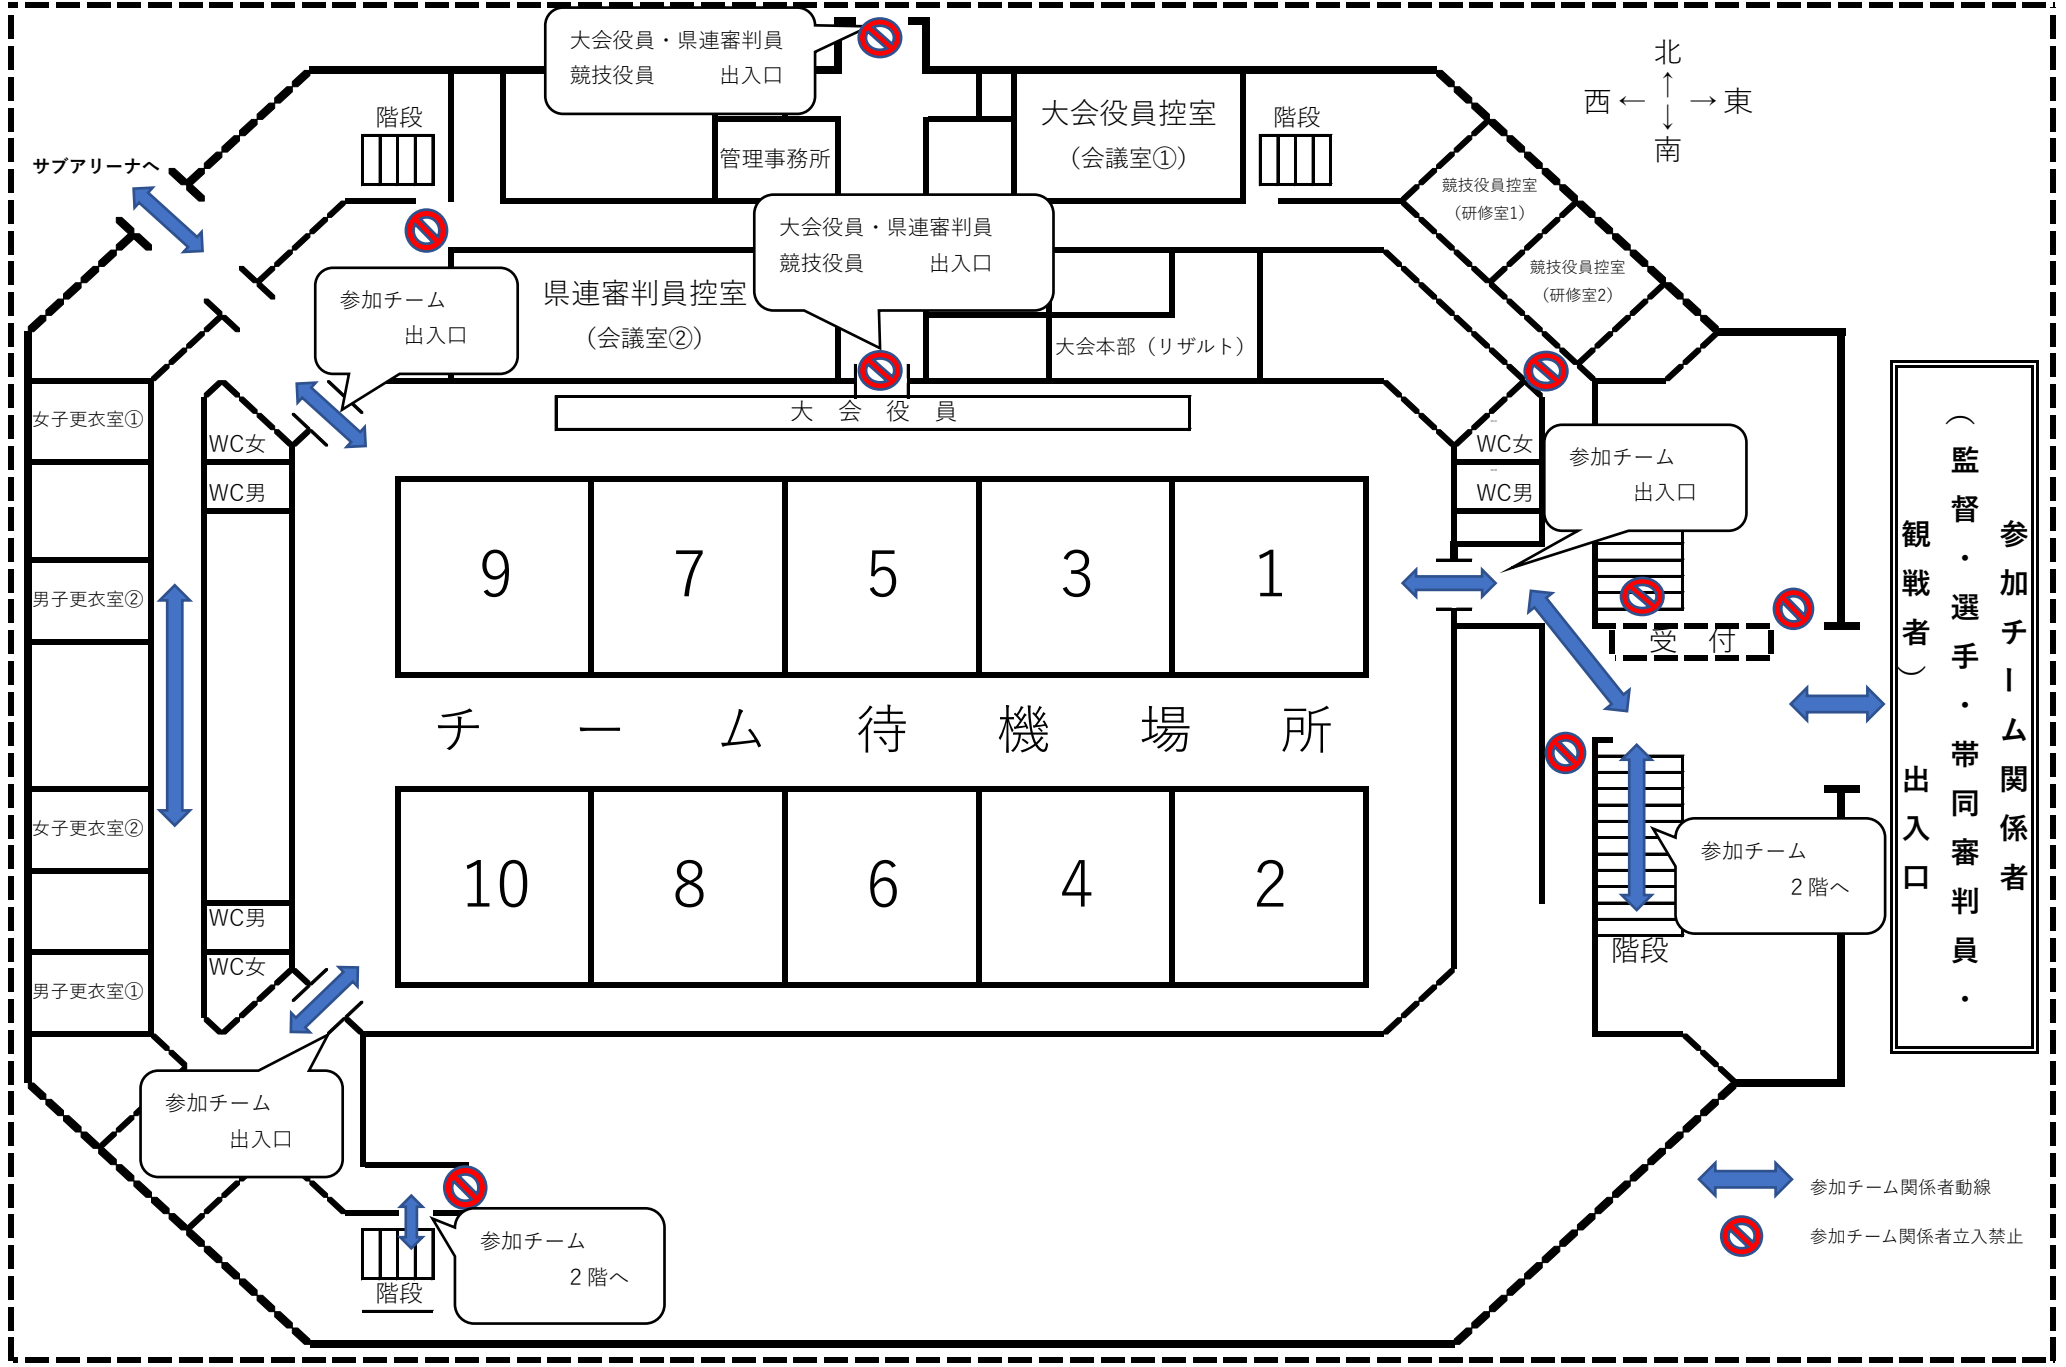

長野市真島総合スポーツアリーナ メインアリーナ 1階 会場図

（監督・選手・帯同審判員・観戦者）参加チーム関係者 出入口

参加チーム関係者動線
参加チーム関係者立入禁止

- 駐車場に余裕がありませんので、できる限り乗り合わせてご来場ください。
- メインアリーナ周辺道路は一方通行**とします。
- 送迎のみの場合は、メインアリーナ東側広場に乗り入れ (乗降) 可**です。
また、**臨時駐車場②に移動する場合も同様**とします。
- 会場近隣道路や商業施設など、指定箇所以外での駐停車は周りの迷惑になりますのでお止めください。
- 会場往来時、駐停車時に発生したトラブルに関して、本連盟では一切責任は負いません。