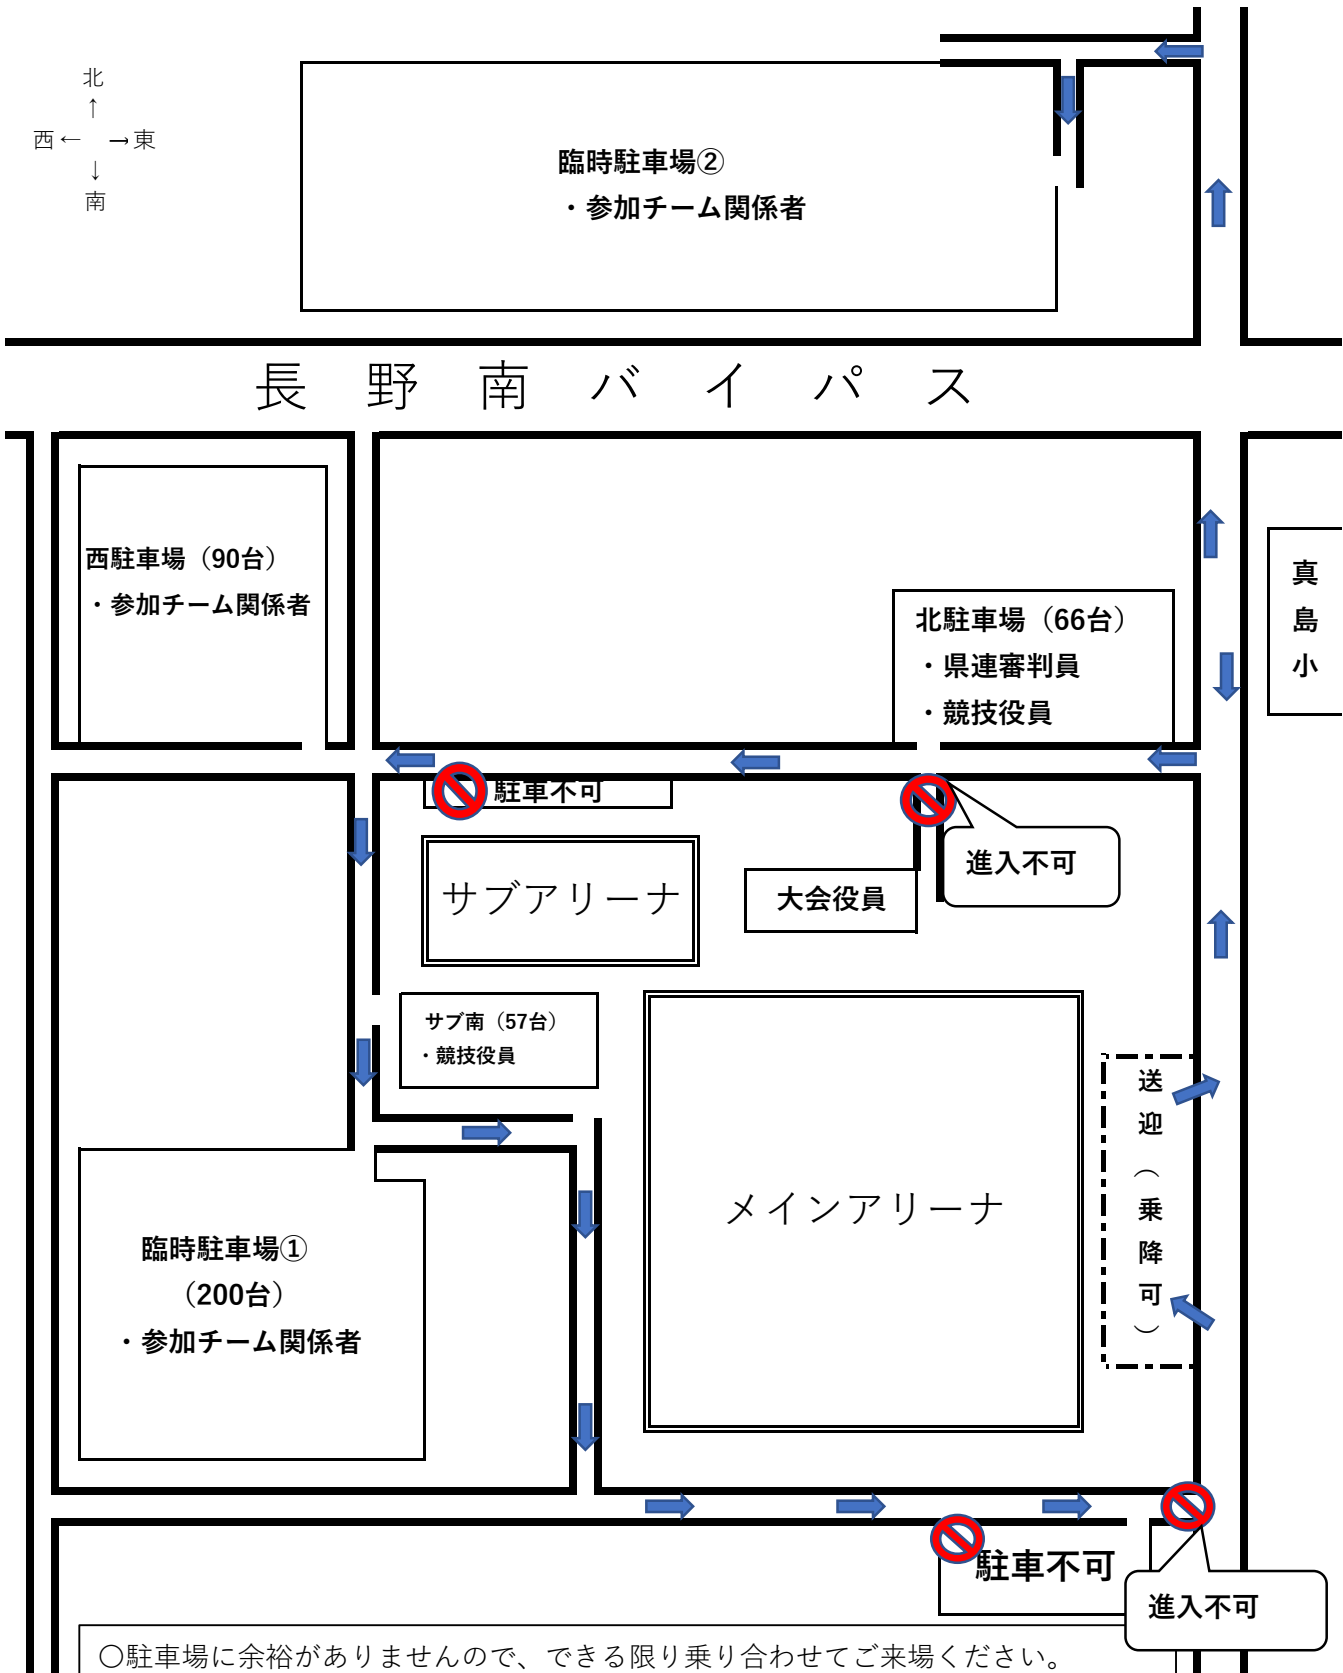

長野市真島総合スポーツアリーナ メインアリーナ 1階 会場図

（監督・選手・帯同審判員・観戦者）参加チーム関係者 出入口

参加チーム関係者動線
参加チーム関係者立入禁止

- 駐車場に余裕がありませんので、できる限り乗り合わせてご来場ください。
- メインアリーナ周辺道路は一方通行**とします。
- 送迎のみの場合は、メインアリーナ東側広場に乗り入れ (乗降) 可**です。
また、**臨時駐車場②に移動する場合も同様**とします。
- 会場近隣道路や商業施設など、指定箇所以外での駐停車は周りの迷惑になりますのでお止めください。
- 会場往来時、駐停車時に発生したトラブルに関して、本連盟では一切責任は負いません。